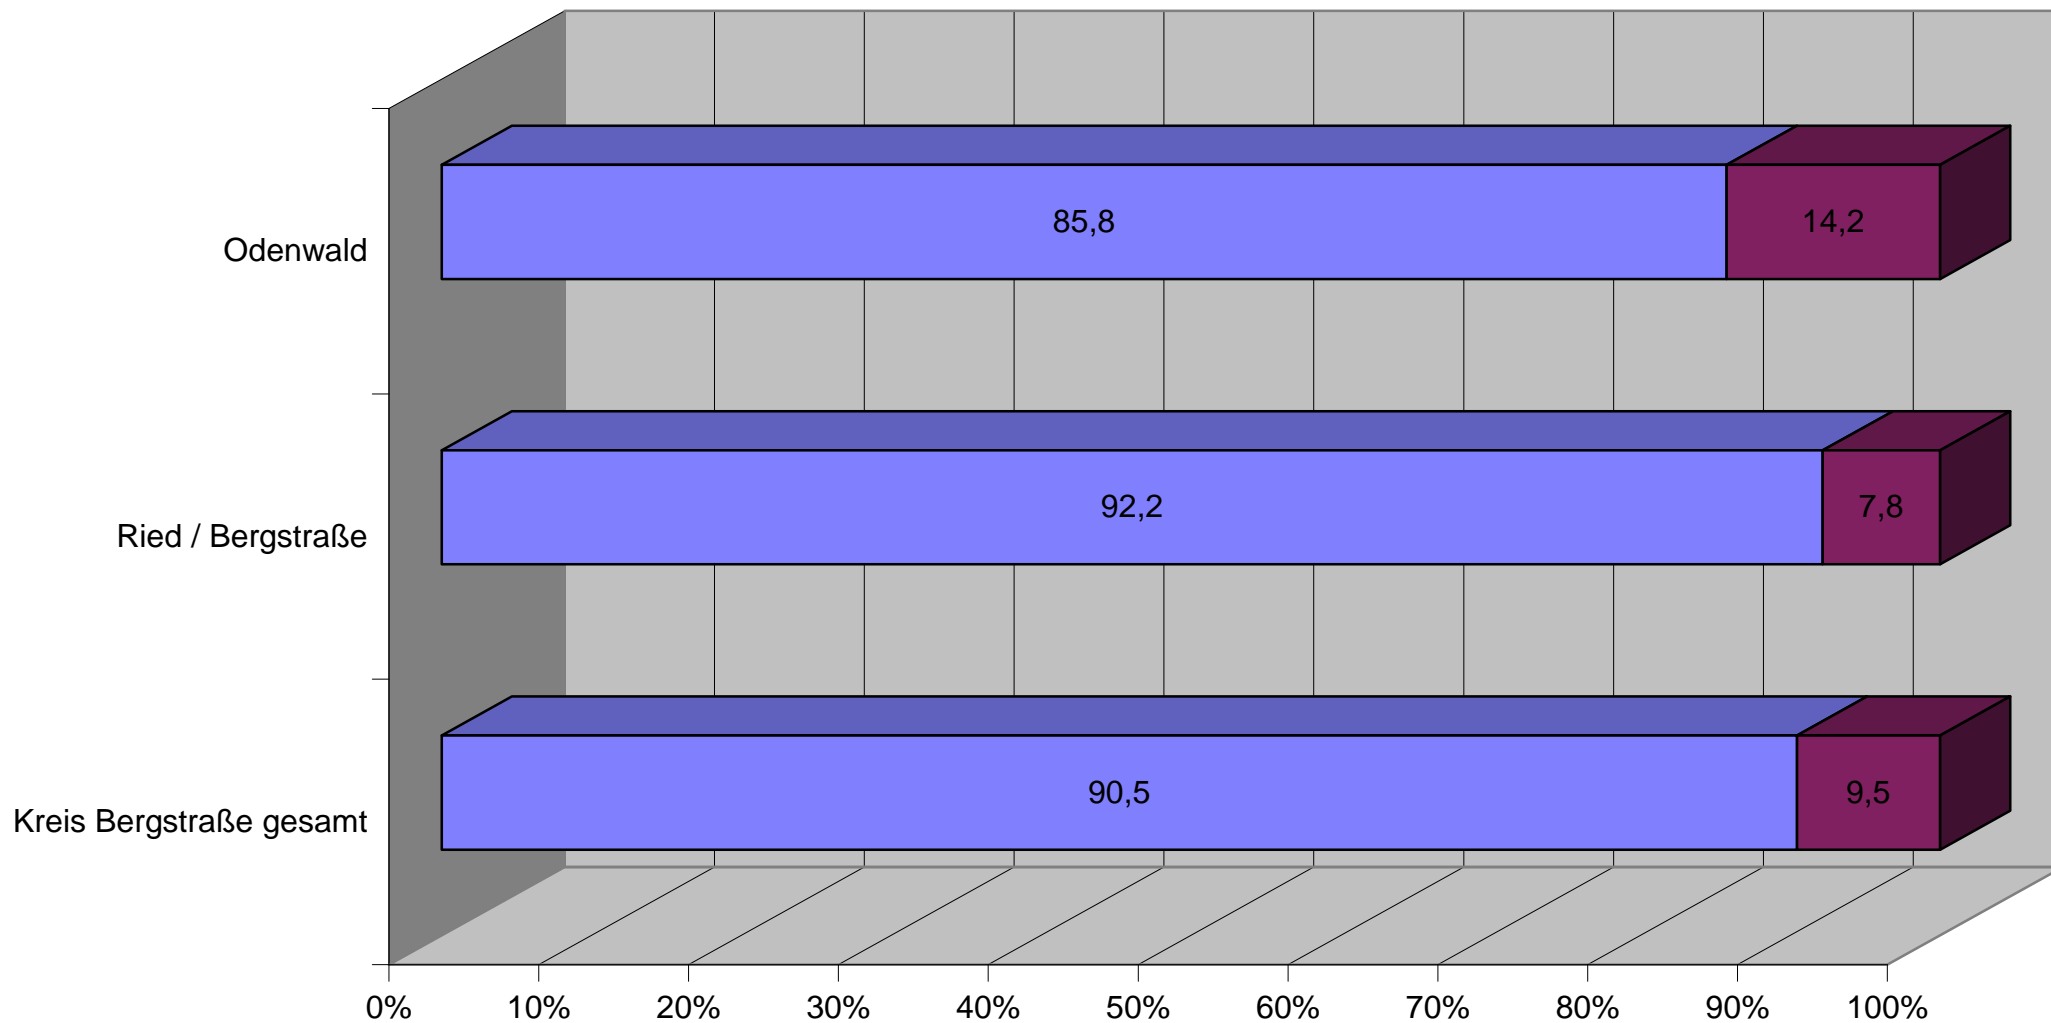

Hilfsfristeinhaltung in den beiden Bereichen Ried und Odenwald und im gesamten Kreis Bergstraße im Jahr 2007

	Kreis Bergstraße gesamt	Ried / Bergstraße	Odenwald
■ Hilfsfristüberschreitungen in %	9,5	7,8	14,2
■ Sicherheitsniveau in %	90,5	92,2	85,8

■ Sicherheitsniveau in % ■ Hilfsfristüberschreitungen in %