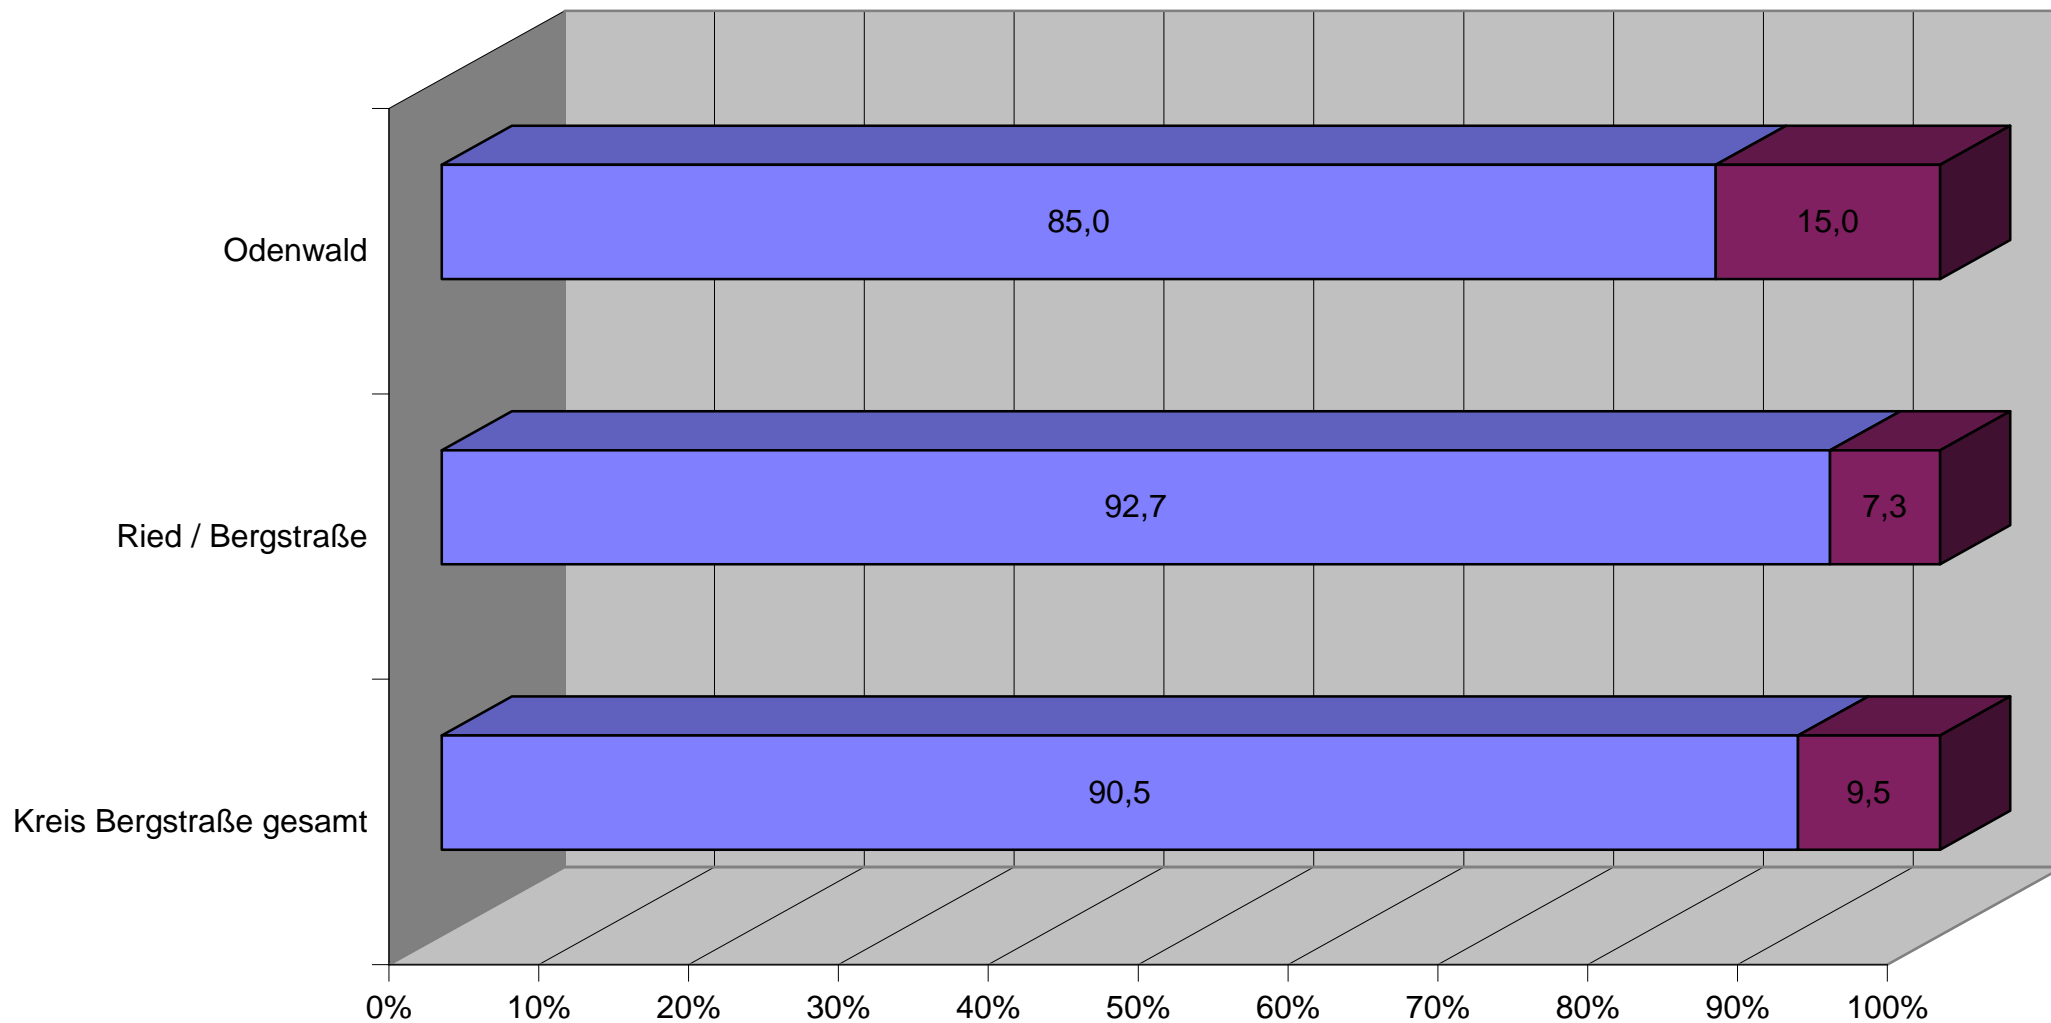

Hilfsfristeinhaltung in den beiden Bereichen Ried und Odenwald und im gesamten Kreis Bergstraße im 1. Halbjahr 2007

	Kreis Bergstraße gesamt	Ried / Bergstraße	Odenwald
■ Hilfsfristüberschreitungen in %	9,5	7,3	15,0
■ Sicherheitsniveau in %	90,5	92,7	85,0

■ Sicherheitsniveau in % ■ Hilfsfristüberschreitungen in %